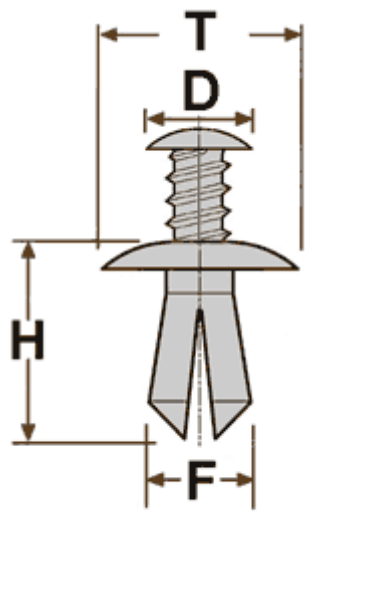

Фото**Схема**

За размер принимается наибольшее сечение

Размеры

T = 20 мм

F = 10 мм

H = 16 мм

D = 14 мм

10570

Тип клипсы	2.7 - прочие
Материал	нейлон
Цвет	чёрный
Упаковка	100 шт.

Место установки

Acura	Кузов (бампера), Кузов (молдинги), Кузов (пороги)
Chevrolet	
Daewoo	
GM-Daewoo	
Honda	
Opel	

Оригинальные номера