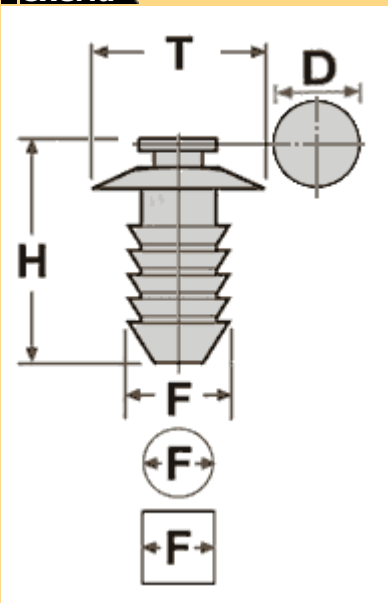

**Фото****10369**

Тип клипсы	1.6 нажимная
Материал	нейлон
Цвет	белый
Упаковка	100 шт.

**Место установки**

Mitsubishi	Внутренняя отделка
------------	--------------------

**Оригинальные номера**

<b>Mitsubishi</b>
MB567499 (MB-567499)
MB696120 (MB-696120)
MR154347 (MR-154347)

**Схема**

За размер принимается  
наибольшее сечение

**Размеры**

T = 16 мм
F = 9 мм
H = 17 мм
D = 12 мм

MB567499 (MB-567499), MB696120 (MB-696120), MR154347 (MR-154347)