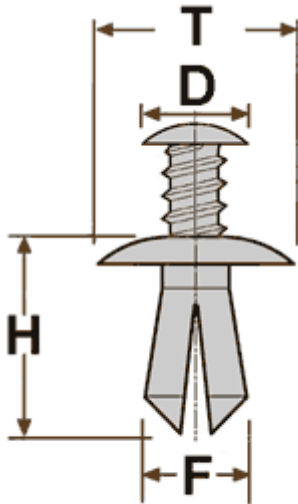

Фото**10507**

Тип клипсы	2.1 - 2-х лепестковая с объединённым основанием
Материал	нейлон
Цвет	чёрный
Упаковка	100 шт.

Схема

За размер принимается
наибольшее сечение

Место установки

Ford	Внутренняя отделка
GM	

Оригинальные номера

Ford
N808147-S (N808147S)
GM
10139822
25680782

Размеры

T = 18 мм
F = 7 мм
H = 21 мм
D = 10 мм