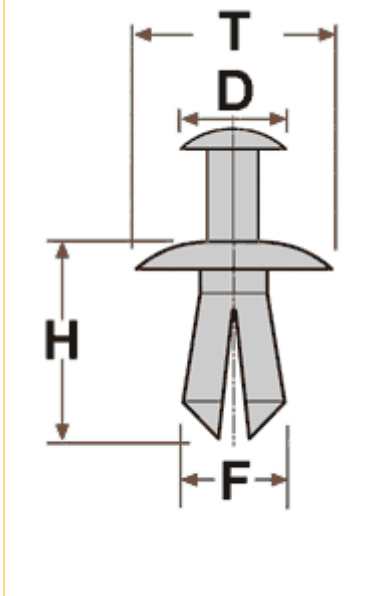

Фото**10083**

Тип клипсы	3.6 - 3-х лепестковая штырёк со шляпкой
Материал	нейлон
Цвет	чёрный
Упаковка	100 шт.

Схема

За размер принимается наибольшее сечение

Место установки

Acura	Брызговики-Подкрылки, Кузов (бампера), Кузов (крылья)
Honda	
Mitsubishi	

Оригинальные номера

Acura
91512-SX0-003 (91512SX0003)
Honda
91512-SX0-003 (91512SX0003)
Mitsubishi
MU000319 (MU-000319)

Размеры

T = 20 мм
F = 8 мм
H = 13 мм
D = 15 мм

91512-SX0-003 (91512SX0003), 91512-SX0-003 (91512SX0003), MU000319 (MU-000319)