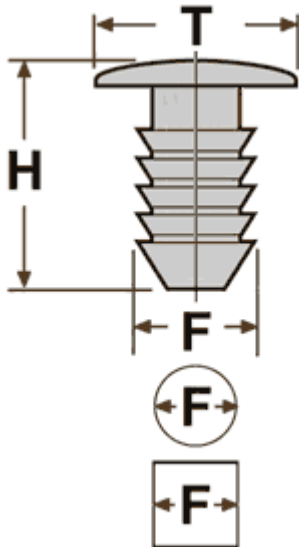

Фото**10101**

| | |
|------------|--------------|
| Тип клипсы | 1.1 нажимная |
| Материал | нейлон |
| Цвет | чёрный |
| Упаковка | 100 шт. |

Место установки

| | |
|----------|---------------|
| Chrysler | Кузов (двери) |
|----------|---------------|

Схема

За размер принимается
наибольшее сечение

Оригинальные номера

| |
|--------------------|
| Chrysler |
| 4381395 |
| 6501086 |
| Ford |
| 388904-S (388904S) |

Размеры

| |
|-----------|
| T = 24 мм |
| F = 8 мм |
| H = 22 мм |

4381395, 6501086, 388904-S (388904S)