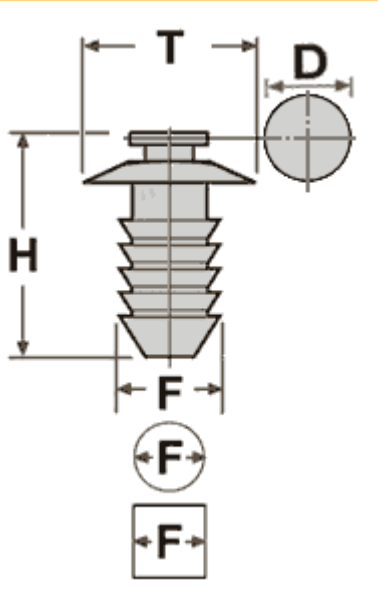

**Фото****10257**

|            |              |
|------------|--------------|
| Тип клипсы | 1.6 нажимная |
| Материал   | нейлон       |
| Цвет       | белый        |
| Упаковка   | 100 шт.      |

**Место установки**

|            |                |
|------------|----------------|
| Mitsubishi | Кузов (пороги) |
|------------|----------------|

**Оригинальные номера**

|                      |
|----------------------|
| <b>Mitsubishi</b>    |
| MN11204 (MN-11204)   |
| MR435918 (MR-435918) |

**Схема**

За размер принимается  
наибольшее сечение

**Размеры**

|                  |
|------------------|
| <b>T = 18 мм</b> |
| <b>F = 9 мм</b>  |
| <b>H = 14 мм</b> |
| <b>D = 13 мм</b> |

MN11204 (MN-11204), MR435918 (MR-435918)