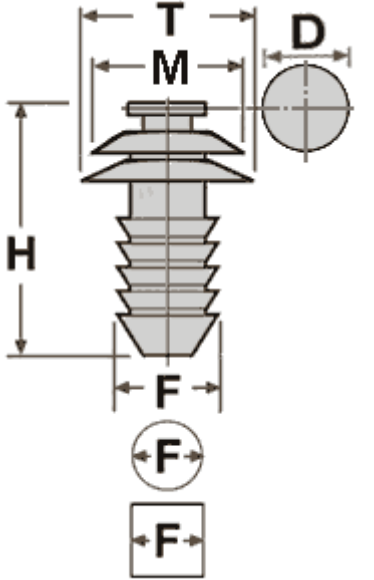

Фото**10067**

Тип клипсы	1.7 нажимная
Материал	нейлон
Цвет	белый
Упаковка	100 шт.

Место установки

Lexus	Внутренняя отделка
-------	--------------------

Схема

За размер принимается
наибольшее сечение

Оригинальные номера

Lexus
67771-30070 (6777130070)
Toyota
67771-30070 (6777130070)

Размеры

T = 16 мм
F = 9 мм
H = 18 мм
D = 13 мм
M = 16 мм

67771-30070 (6777130070), 67771-30070 (6777130070)