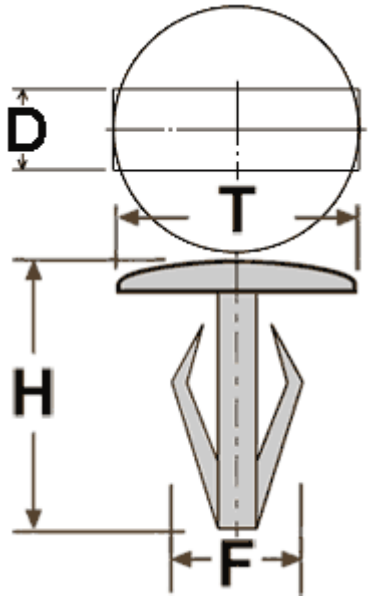

**Фото****10587**

Тип клипсы	1.4 нажимная
Материал	нейлон
Цвет	чёрный
Упаковка	100 шт.

**Схема**

За размер принимается  
наибольшее сечение

**Место установки**

Акура	Кузов (капот)
Honda	

**Оригинальные номера**

<b>Акура</b>
91520-SM4-C01 (91520SM4C01)
91520-SM4-C010 (91520SM4C010)
<b>Honda</b>
91520-SM4-C01 (91520SM4C01)
91520-SM4-C010 (91520SM4C010)

**Размеры**

T = 10 мм

F = 8 мм

H = 12 мм

91520-SM4-C01 (91520SM4C01), 91520-SM4-C010 (91520SM4C010), 91520-SM4-C01  
(91520SM4C01), 91520-SM4-C010 (91520SM4C010)