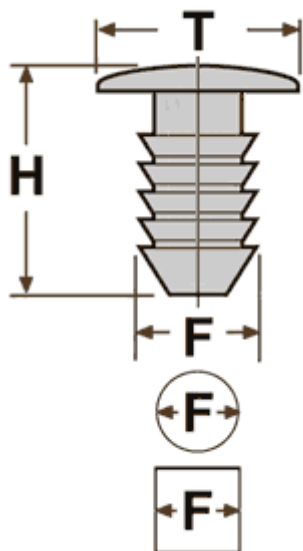

Фото**10007**

Тип клипсы	1.1 нажимная
Материал	нейлон
Цвет	чёрный
Упаковка	100 шт.

Место установки

Ford	Подкапотное пространство
------	--------------------------

Оригинальные номера

Ford	
N804448	

Схема

За размер принимается
наибольшее сечение

Размеры

T = 13 мм
F = 7 мм
H = 26 мм

N804448