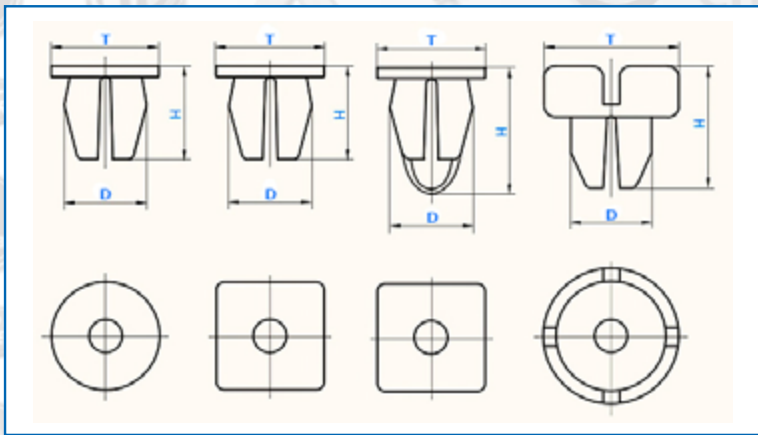

Автоклипсы для иномарок ROKLAND