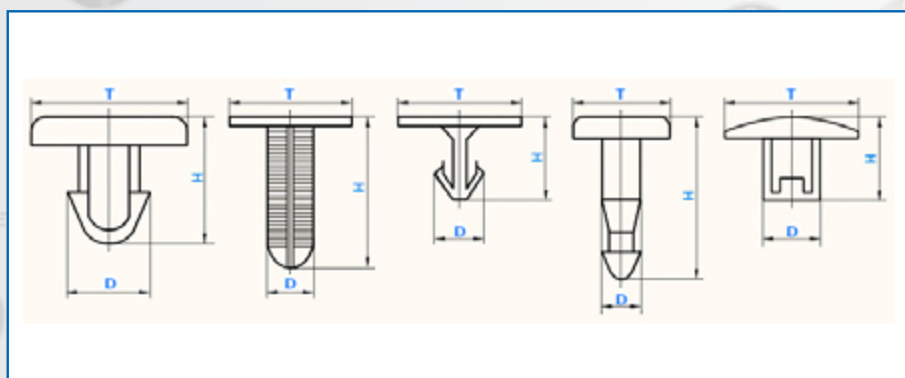

# Автоклипсы для иномарок ROKLAND

**T** - диаметр шляпки / размер клипсы

**D** - диаметр отверстия

**H** - высота клипсы

ROKLAND - новый бренд на российском рынке, изготавливается на крупнейших заводах автомобильного крепежа в Китае и Турции. Заводы имеют международную известность уже на протяжении десятилетий. С группой высокопрофессиональных дизайнеров и операторов, в сочетании с самыми передовыми технологиями и оборудованием, завод производит только лучшее качество деталей. Весь автокрепезж имеет сертификат качества по ISO9001 и ISO/TS16949 (материал и погрешность изготовления соответствует самым строгим требованиям к качеству - стандартный допуск составляет  $\pm 0,2$  мм). Заводы поставляют автомобильные клипсы известным международным производителям автомобилей.

3. Мы рекомендуем выбирать клипсы с диаметром на 0,7-1,5мм шире, чем диаметр отверстия - для нажимного типа; на 0,7-1,5мм уже, чем диаметр отверстия - для клипс с нажимным или резьбовым штырком.

4. В каталоге представлены основные параметры автоклипс, места установок, для каких машин применяются, оригинальные номера, фото.