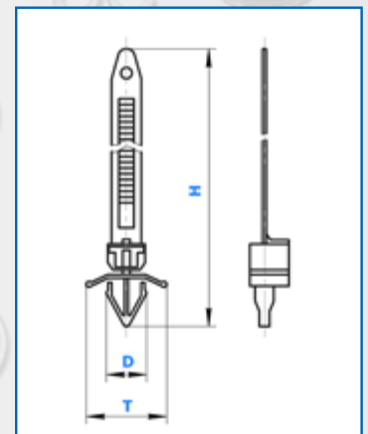

Автоклипсы для иномарок ROKLAND