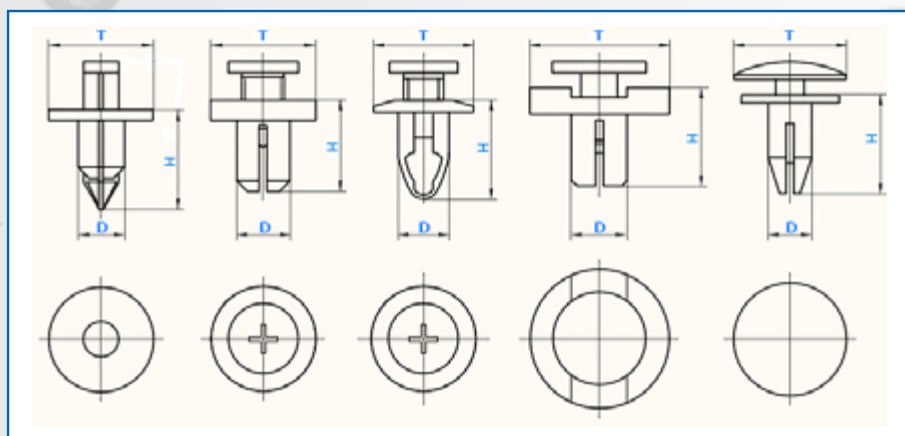

# Автоклипсы для иномарок ROKLAND

**T** - диаметр шляпки / размер клипсы

**D** - диаметр отверстия

**H** - высота клипсы

ROKLAND - новый бренд на российском рынке, изготавливается на крупнейших заводах автомобильного крепежа в Китае и Турции. Заводы имеют международную известность уже на протяжении десятилетий. С группой высокопрофессиональных дизайнеров и операторов, в сочетании с самыми передовыми технологиями и оборудованием, завод производит только лучшее качество деталей. Весь автокрепезж имеет сертификат качества по ISO9001 и ISO/TS16949 (материал и погрешность изготовления соответствует самым строгим требованиям к качеству - стандартный допуск составляет  $\pm 0,2$  мм). Заводы поставляют автомобильные клипсы известным международным производителям автомобилей.

3. Мы рекомендуем выбирать клипсы с диаметром на 0,7-1,5мм шире, чем диаметр отверстия - для нажимного типа; на 0,7-1,5мм уже, чем диаметр отверстия - для клипс с нажимным или резьбовым штырком.

4. В каталоге представлены основные параметры автоклипс, места установок, для каких машин применяются, оригинальные номера, фото.