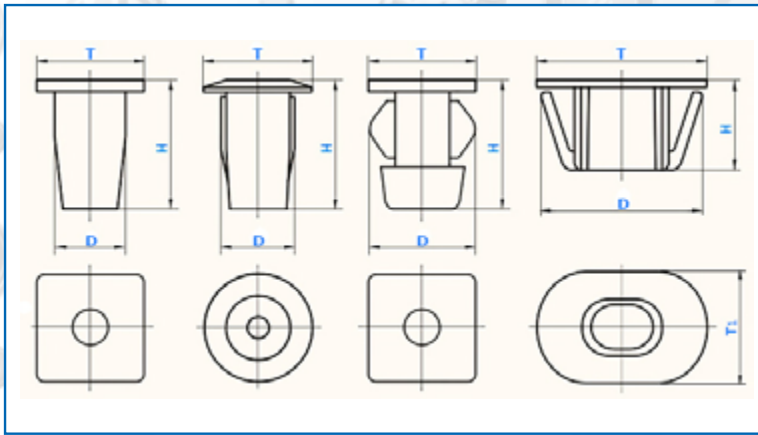

Автоклипсы для иномарок ROKLAND