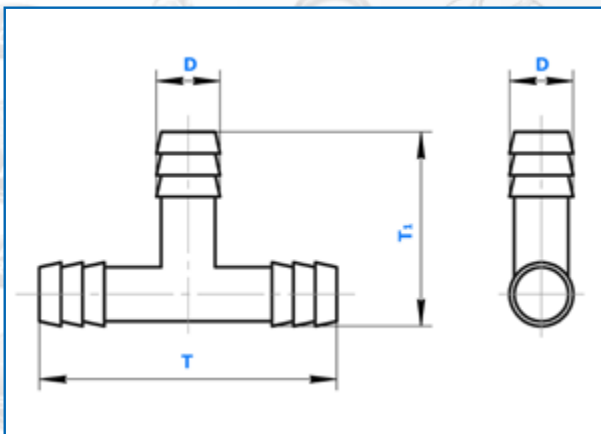

Автоклипсы для иномарок ROKLAND