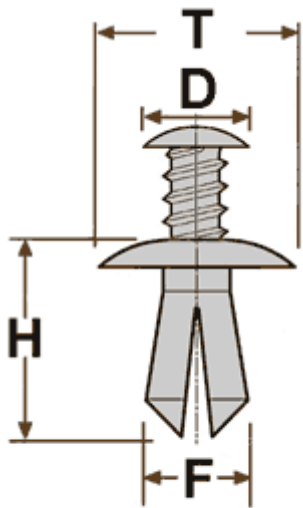

**Фото****Схема**

За размер принимается  
наибольшее сечение

**Размеры**

T = 20 мм

F = 10 мм

H = 28 мм

D = 14 мм

**10018**

Тип клипсы	2.5 - 3-х и более лепестковая с объединённым основанием
Материал	нейлон
Цвет	чёрный
Упаковка	100 шт.

**Место установки**

Acura	Кузов (бампера)
Daewoo	
GM	
GM-Daewoo	

**Оригинальные номера**

<b>Acura</b>
91502-SP0-003 (91502SP0003)
<b>Daewoo</b>
94530624
09409-09303 (0940909303)
<b>GM</b>
94530624
09409-09303 (0940909303)
<b>GM-Daewoo</b>
94530624
09409-09303 (0940909303)
<b>Honda</b>
91502-SP0-003 (91502SP0003)