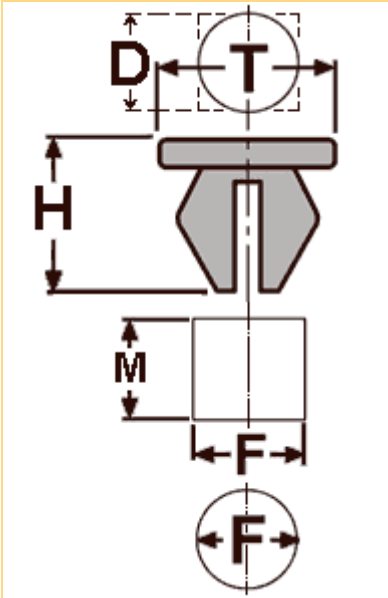

**Фото****10034**

Тип клипсы	4.1 вставка с округлой шляпкой
Материал	нейлон
Цвет	белый
Упаковка	100 шт.

**Схема**

За размер принимается наибольшее сечение

**Размеры**

T = 16 мм
F = 9 мм
H = 19 мм

**Место установки**