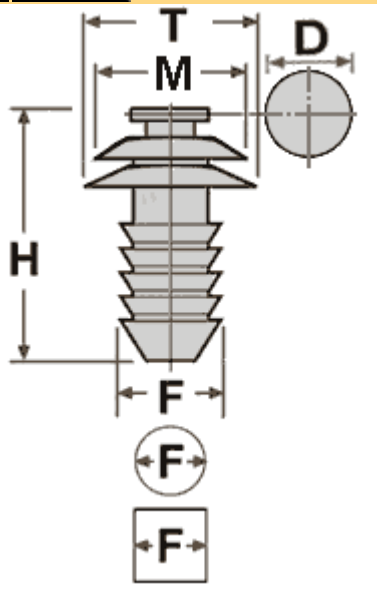

Фото**10624**

Тип клипсы	1.7 нажимная
Материал	нейлон
Цвет	жёлтый
Упаковка	100 шт.

Место установки

Lexus	Внутренняя отделка (двери), Внутренняя отделка (крышка)
Toyota	

Схема

За размер принимается наибольшее сечение

Оригинальные номера

Lexus
67771-30090 (6777130090)
Toyota
67771-30090 (6777130090)

Размеры

T = 18 мм
F = 10 мм
H = 24 мм
D = 13 мм
M = 16 мм

67771-30090 (6777130090), 67771-30090 (6777130090)