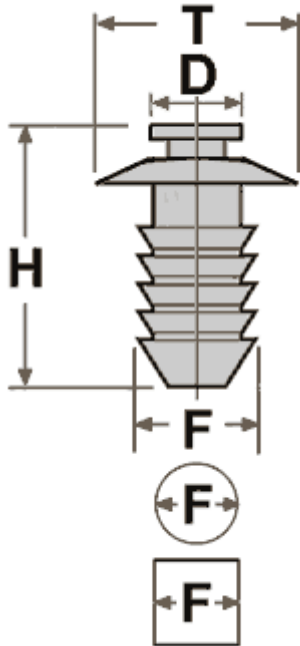

Фото**10842**

Тип клипсы	1.10 нажимная
Материал	нейлон
Цвет	белый
Упаковка	100 шт.

Место установки

Mercedes	Внутренняя отделка (двери)
----------	----------------------------

Оригинальные номера

Mercedes
0039884178
0059888278

Схема

За размер принимается
наибольшее сечение

Размеры

T = 18 мм
F = 9 мм
H = 17 мм
D = 13 мм