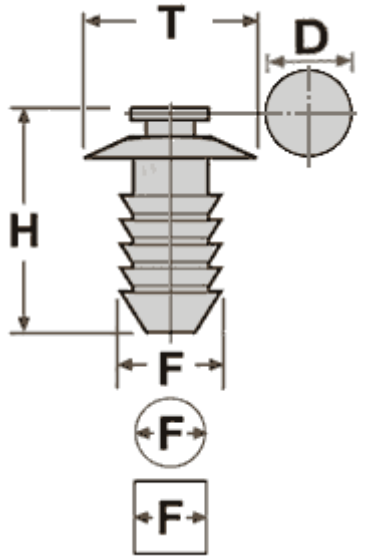

Фото**10924**

Тип клипсы	1.6 нажимная
Материал	нейлон
Цвет	белый
Упаковка	100 шт.

Схема

За размер принимается
наибольшее сечение

Место установки

Audi	Внутренняя отделка (двери), Кузов (молдинги)
VW	

Оригинальные номера

Audi
357853585A
VW
357-853-585-A (357-853-585A; 357853585A)