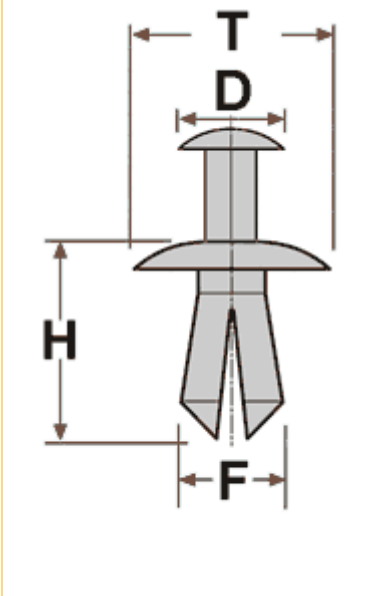

**Фото****10351**

Тип клипсы	3.11 - фиксированный во вставке штырёк со шляпкой
Материал	нейлон
Цвет	чёрный
Упаковка	100 шт.

**Схема**

За размер принимается наибольшее сечение

**Место установки**

Infiniti	Кузов (бампера)
Nissan	

**Оригинальные номера**

<b>Infiniti</b>
01553-09611 (0155309611)
<b>Nissan</b>
01553-09611 (0155309611)

**Размеры**

T = 18 мм
F = 8 мм
H = 13 мм
D = 14 мм

01553-09611 (0155309611), 01553-09611 (0155309611)